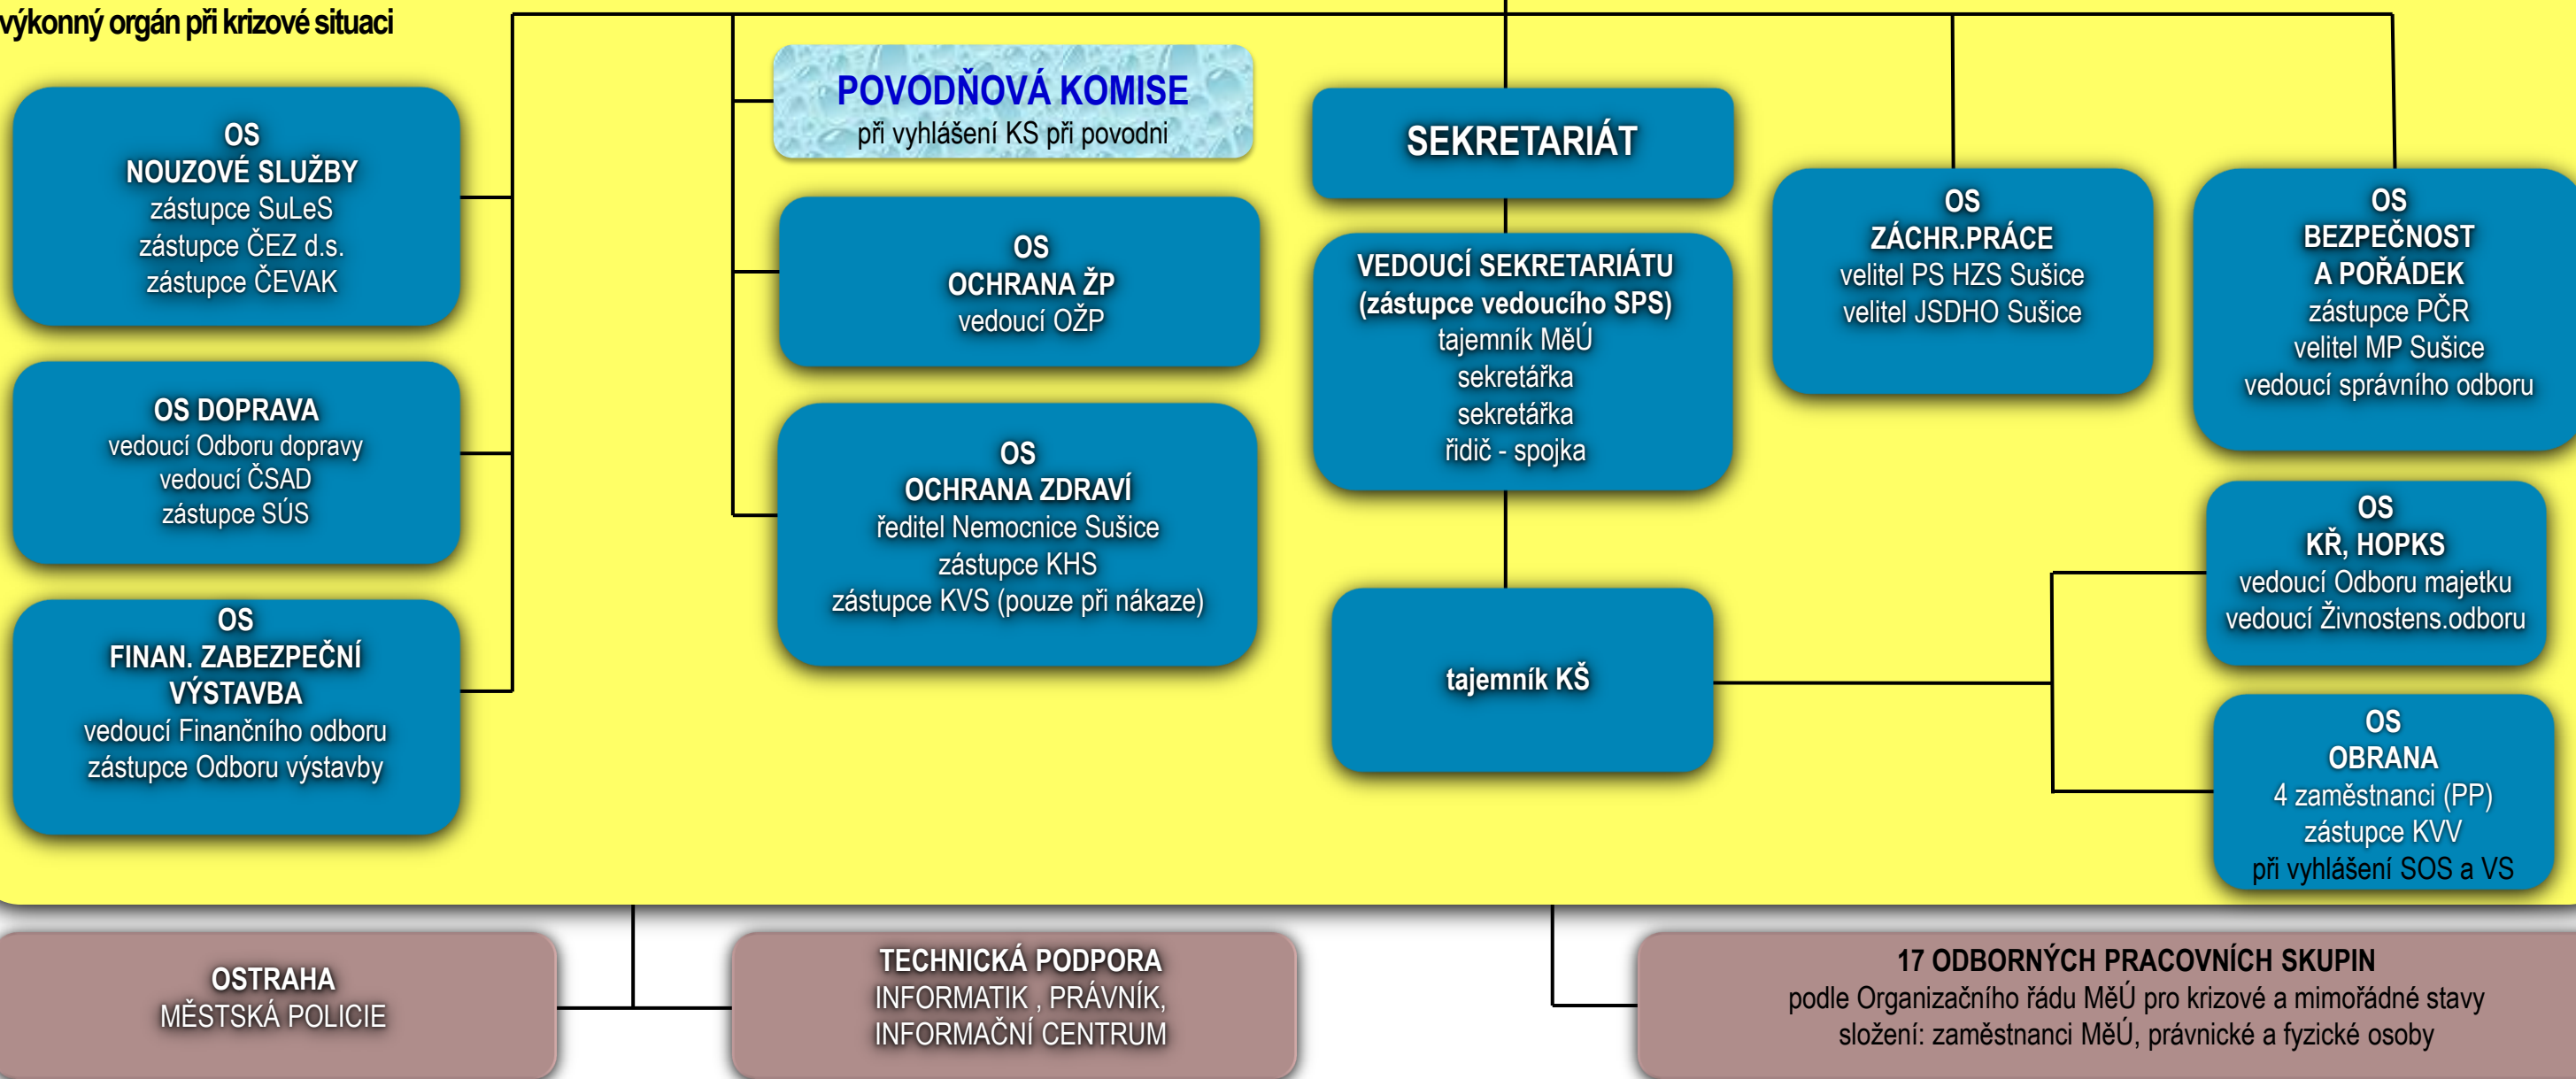

BEZPEČNOSTNÍ RADA ORP

přípravný orgán na krizové situace (v krizové situaci se stává součástí KŠ)

PŘEDSEDA BR A KŠ ORP
starosta ORP

ČLEN BR
velitel SDHO Sušice

ČLEN BR
velitel PS HZS

ČLEN BR
vrchní rada KP PČR
KT

ČLEN BR
**VEDOUcí STÁLE
PRACOVNÍ SKUPINY**
místostarosta

ČLEN BR
tajemník MěÚ

TAJEMNÍK BR
referent pro KŘ a CO

KRIZOVÝ ŠTÁB ORP – STÁLÁ PRACOVNÍ SKUPINA

výkonný orgán při krizové situaci

V krizovém štábu je při vyhlášení KS celkem zařazeno **27 členů** složených ze zaměstnanců MěÚ, složek IZS a organizací města. Při vyhlášení SOS nebo VS je v KŠ **31 členů**.

Pro nezbytný chod KŠ (logistické zabezpečení, právní zabezpečení, ochrana pracovišť KŠ) se podle rozhodnutí vedoucího krizového orgánu vyčleňují další osoby: informatik, právník, 2 členové MP (1 ochrana KŠ, 1 ochrana vedoucího krizového orgánu.)